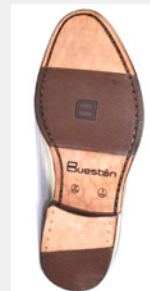

Suela

Línea **Premium**

Elegancia que trasciende tendencias.

Materiales selectos, acabados impecables y diseño sofisticado para quienes buscan distinción en cada detalle.

FH 1959 (premium)

Suela

Tallas:

37 - 43

Color:

Negro

Material:

Piel de Oveja

(premium) **FH 1959**

Tallas:

37 - 43

Color:

Miel

Material:

Piel de Oveja

Suela

(premium) **FH 1682**

Tallas:

37 - 43

Color:

Negro

Material:

Piel de Oveja

Suela

FH 1682 (premium)

Suela

Tallas:

37 - 43