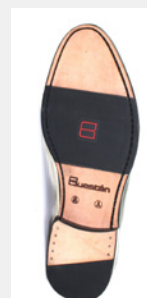

Negro

Material:

Piel de Oveja

Suela

FH 1682 (premium)

Suela

Tallas:

37 - 43

Color:

Miel

Material:

Piel de Oveja

(premium) **FH 1726**

Tallas:

37 - 43

Color:

Negro

Material:

Piel de Oveja

Suela

NUEVA COLECCIÓN

Nueva Colección

Actitud contemporánea, comodidad sin esfuerzo.

Diseños versátiles que equilibran estilo urbano y funcionalidad para acompañar tu ritmo diario.

AL182-3

Suela

Tallas:

37 - 43

Color:

Negro

Material:

Cuero vacuno